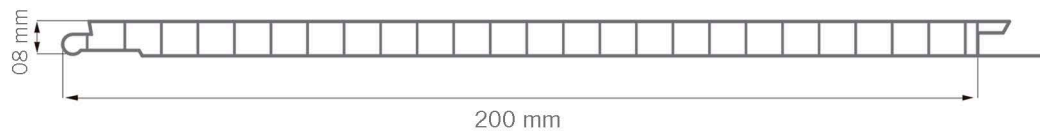

## MEDIDAS FORROS WPC

**OFF WHITE E BLACK FOSCO**