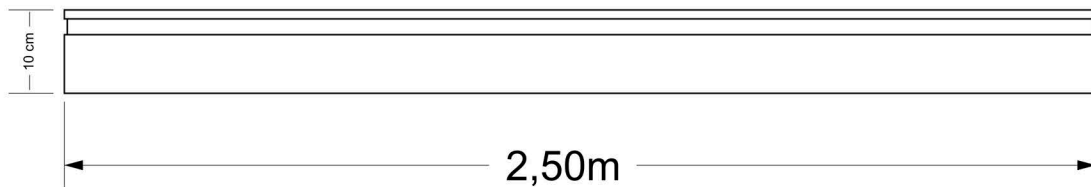

MEDIDAS E ESPECIFICAÇÕES