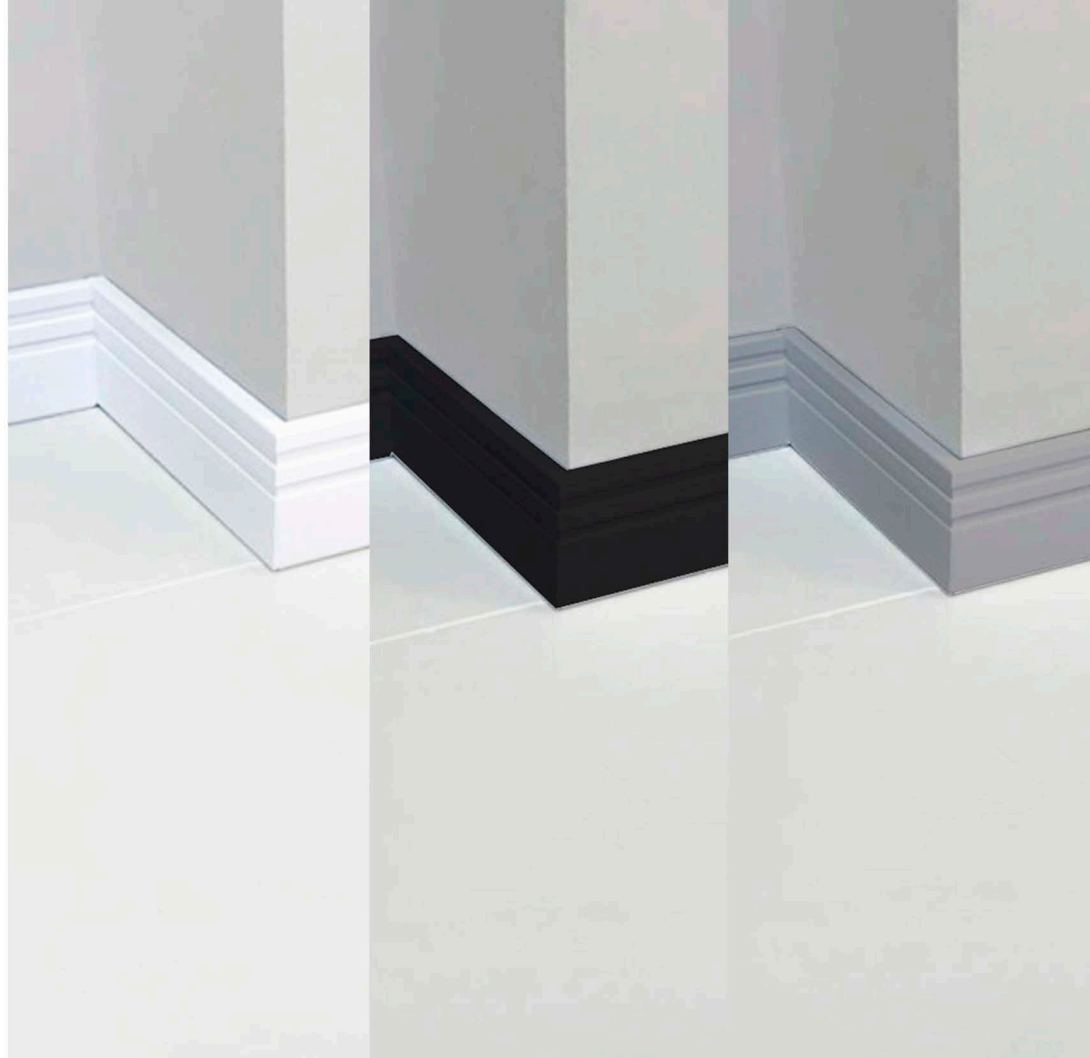

# OLIVEIRA

PISO VINÍLICO  
MEDIDAS: 24cm X 1.50m

**RO  
DA  
PE**  
WPC