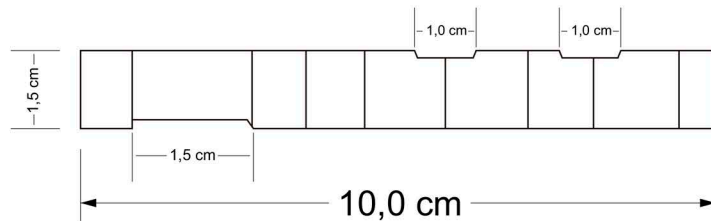

MEDIDAS E ESPECIFICAÇÕES