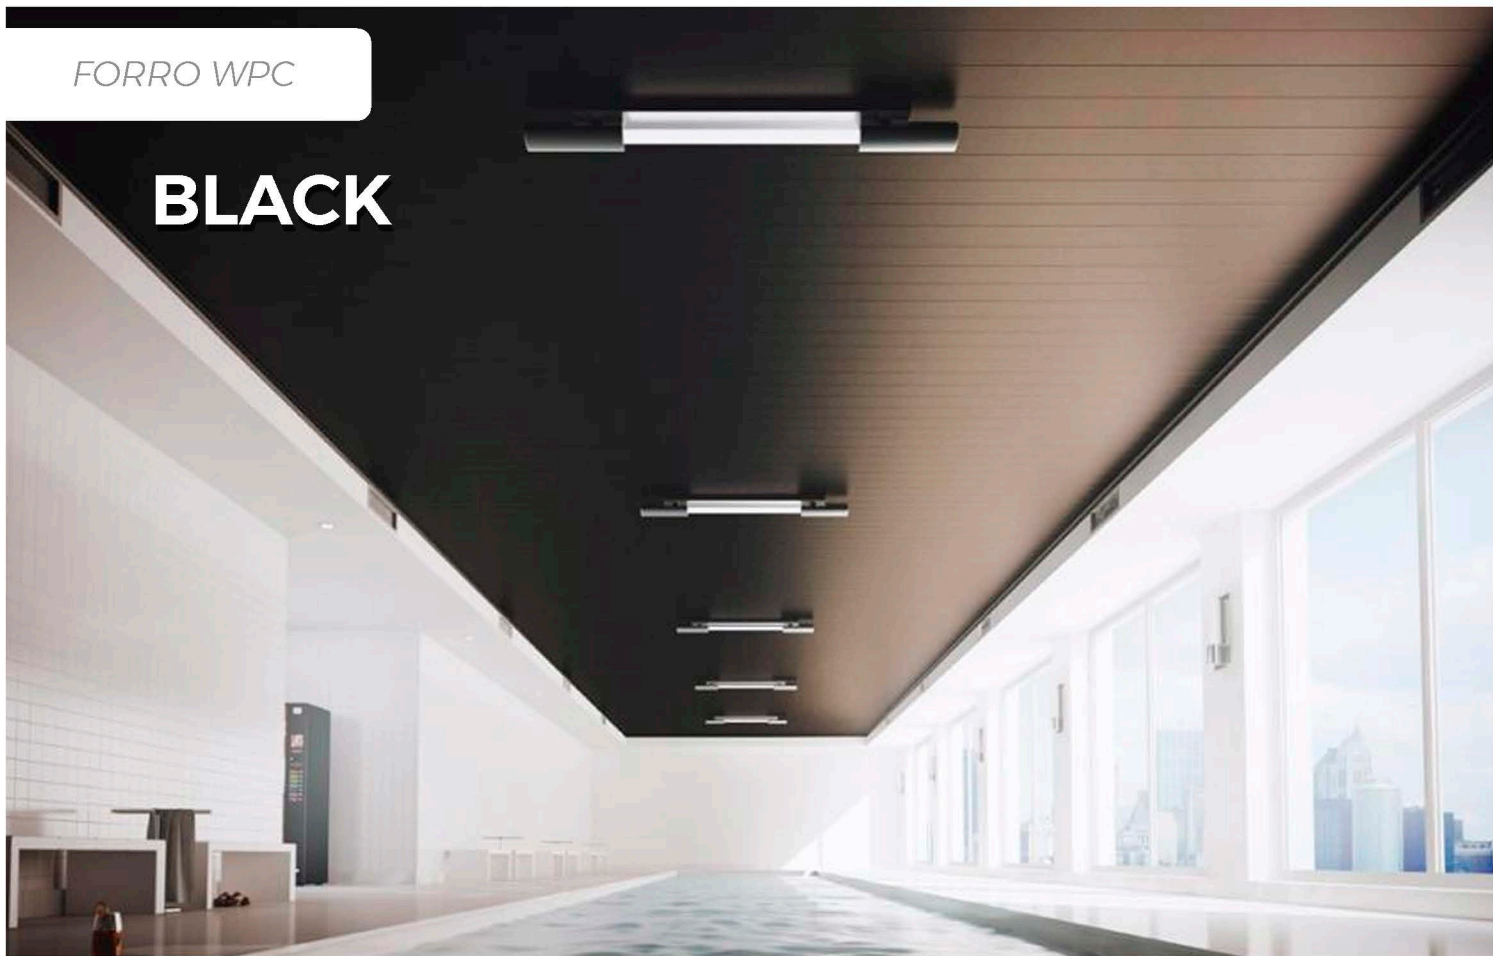

FORRO WPC

BLACK